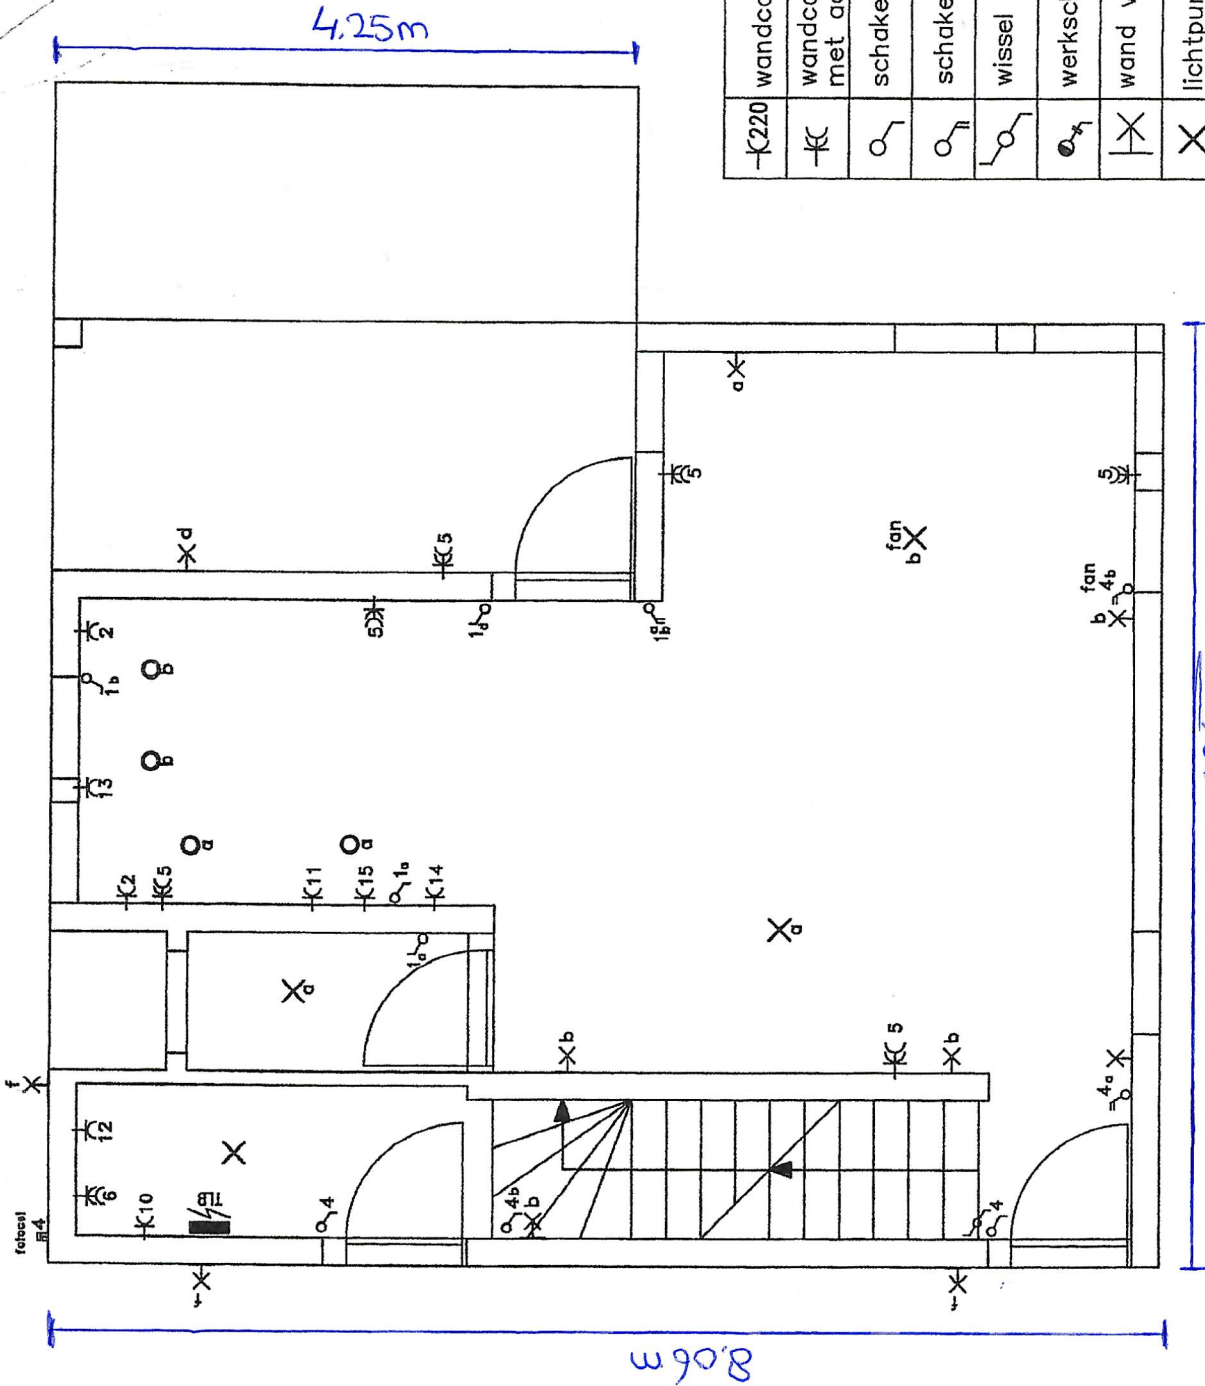

14 NOV 2013

14 NOV 2013

—K220	wandcontact	220 v.
—K	wandcontact met aarde	127 v.
○	schakelaar	(enkel)
○	schakelaar	(dubbel)
○	wissel schakelaar	
○	werkschakelaar AC	
⊗	wand verlichting	
⊗	lichtpunt plafond	
○	plafond spot	
—	zekeringskast	

Begane grond

14 NOV 2013

14 NOV 2013

-C220	wandcontact 220 v.
-C127	wandcontact 127 v. met aarde
○	schakelaar (enkel)
○	schakelaar (dubbel)
○	wissel schakelaar
○	werkschakelaar AC
X	wand verlichting
X	lichtpunt plafond
○	plafond spot
█	zekeringskast

Verdieping