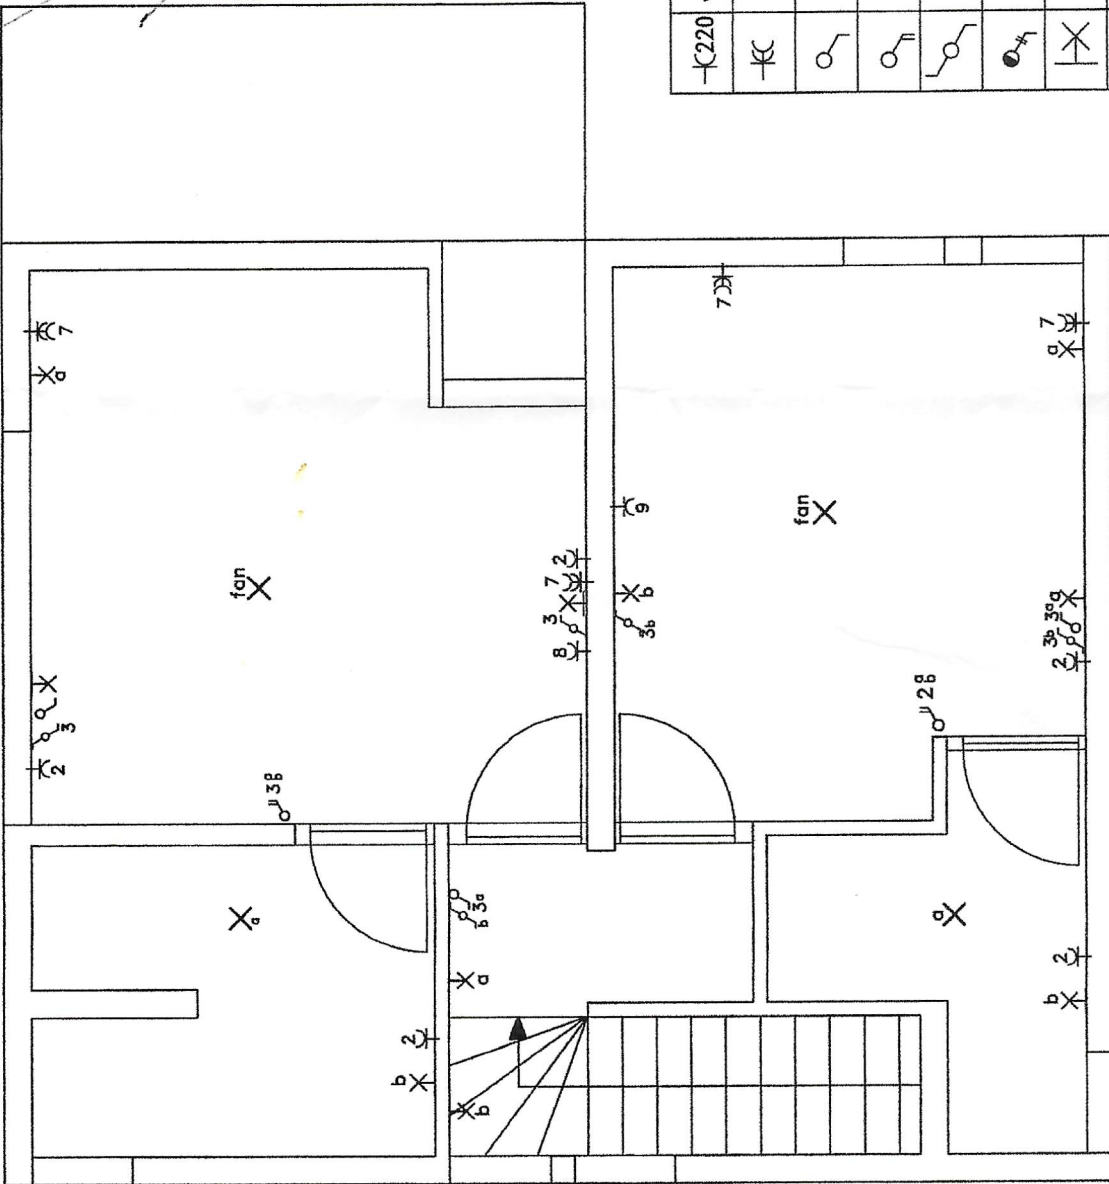

14 NOV 2013

14 NOV 2013

—K220	wandcontact	220 v.
—K	wandcontact met aarde	127 v.
○	schakelaar	(enkel)
○	schakelaar	(dubbel)
○	wissel schakelaar	
○	werkschakelaar AC	
⊗	wand verlichting	
⊗	lichtpunt plafond	
○	plafond spot	
—	zekeringskast	

Begane grond

14 NOV 2013

14 NOV 2013

-C220	wandcontact 220 v.
-C127	wandcontact 127 v. met aarde
○	schakelaar (enkel)
○	schakelaar (dubbel)
○	wissel schakelaar
○	werkschakelaar AC
X	wand verlichting
X	lichtpunt plafond
○	plafond spot
█	zekeringskast

Verdieping