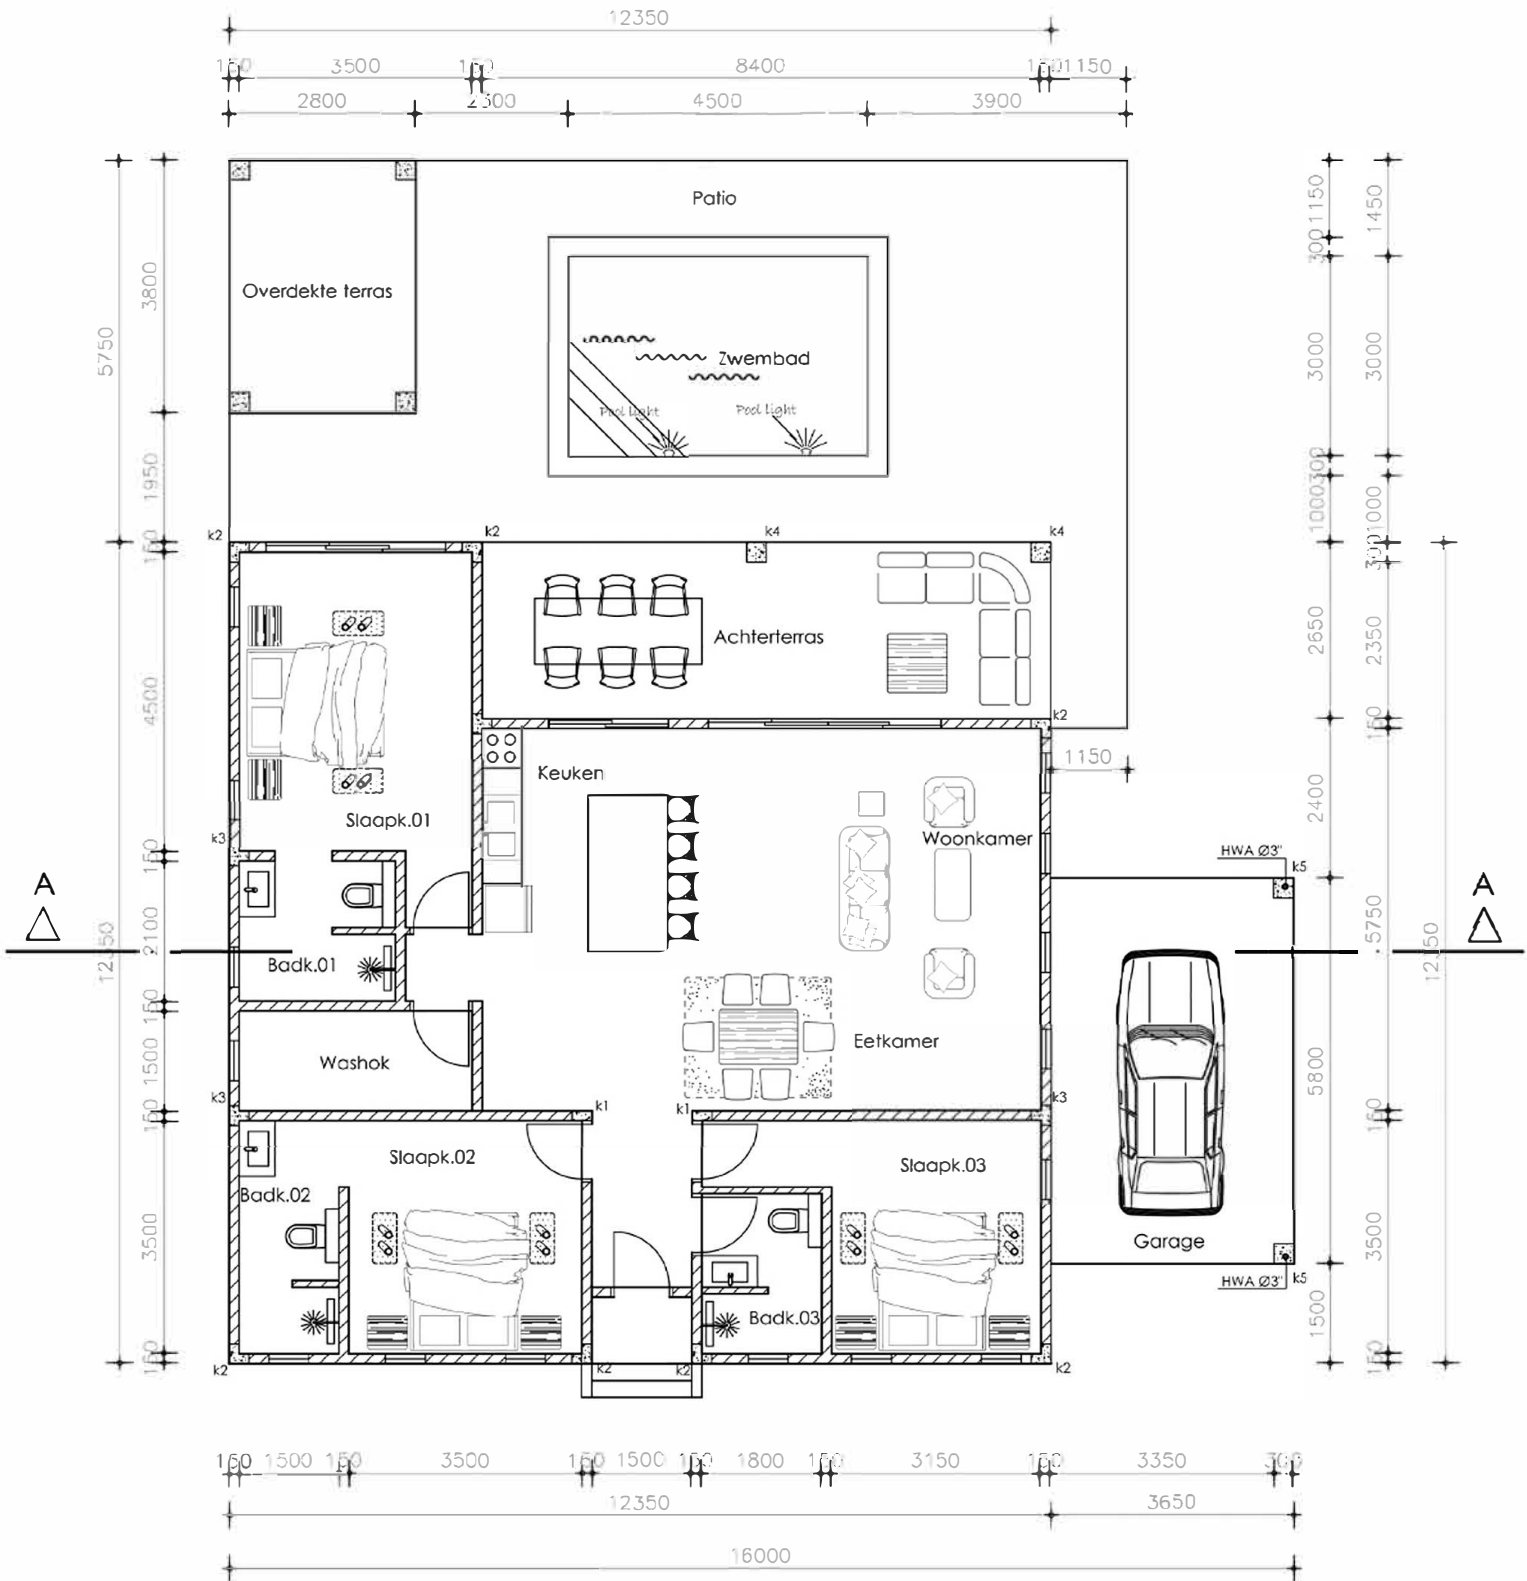

Bona Bista B-27 (4-B-441): 578 m²

Plattegrond

Opp. = 152 m²
Opp. overdekte terras = 11 m²

EST.

1989

Harbourtown
REAL ESTATE