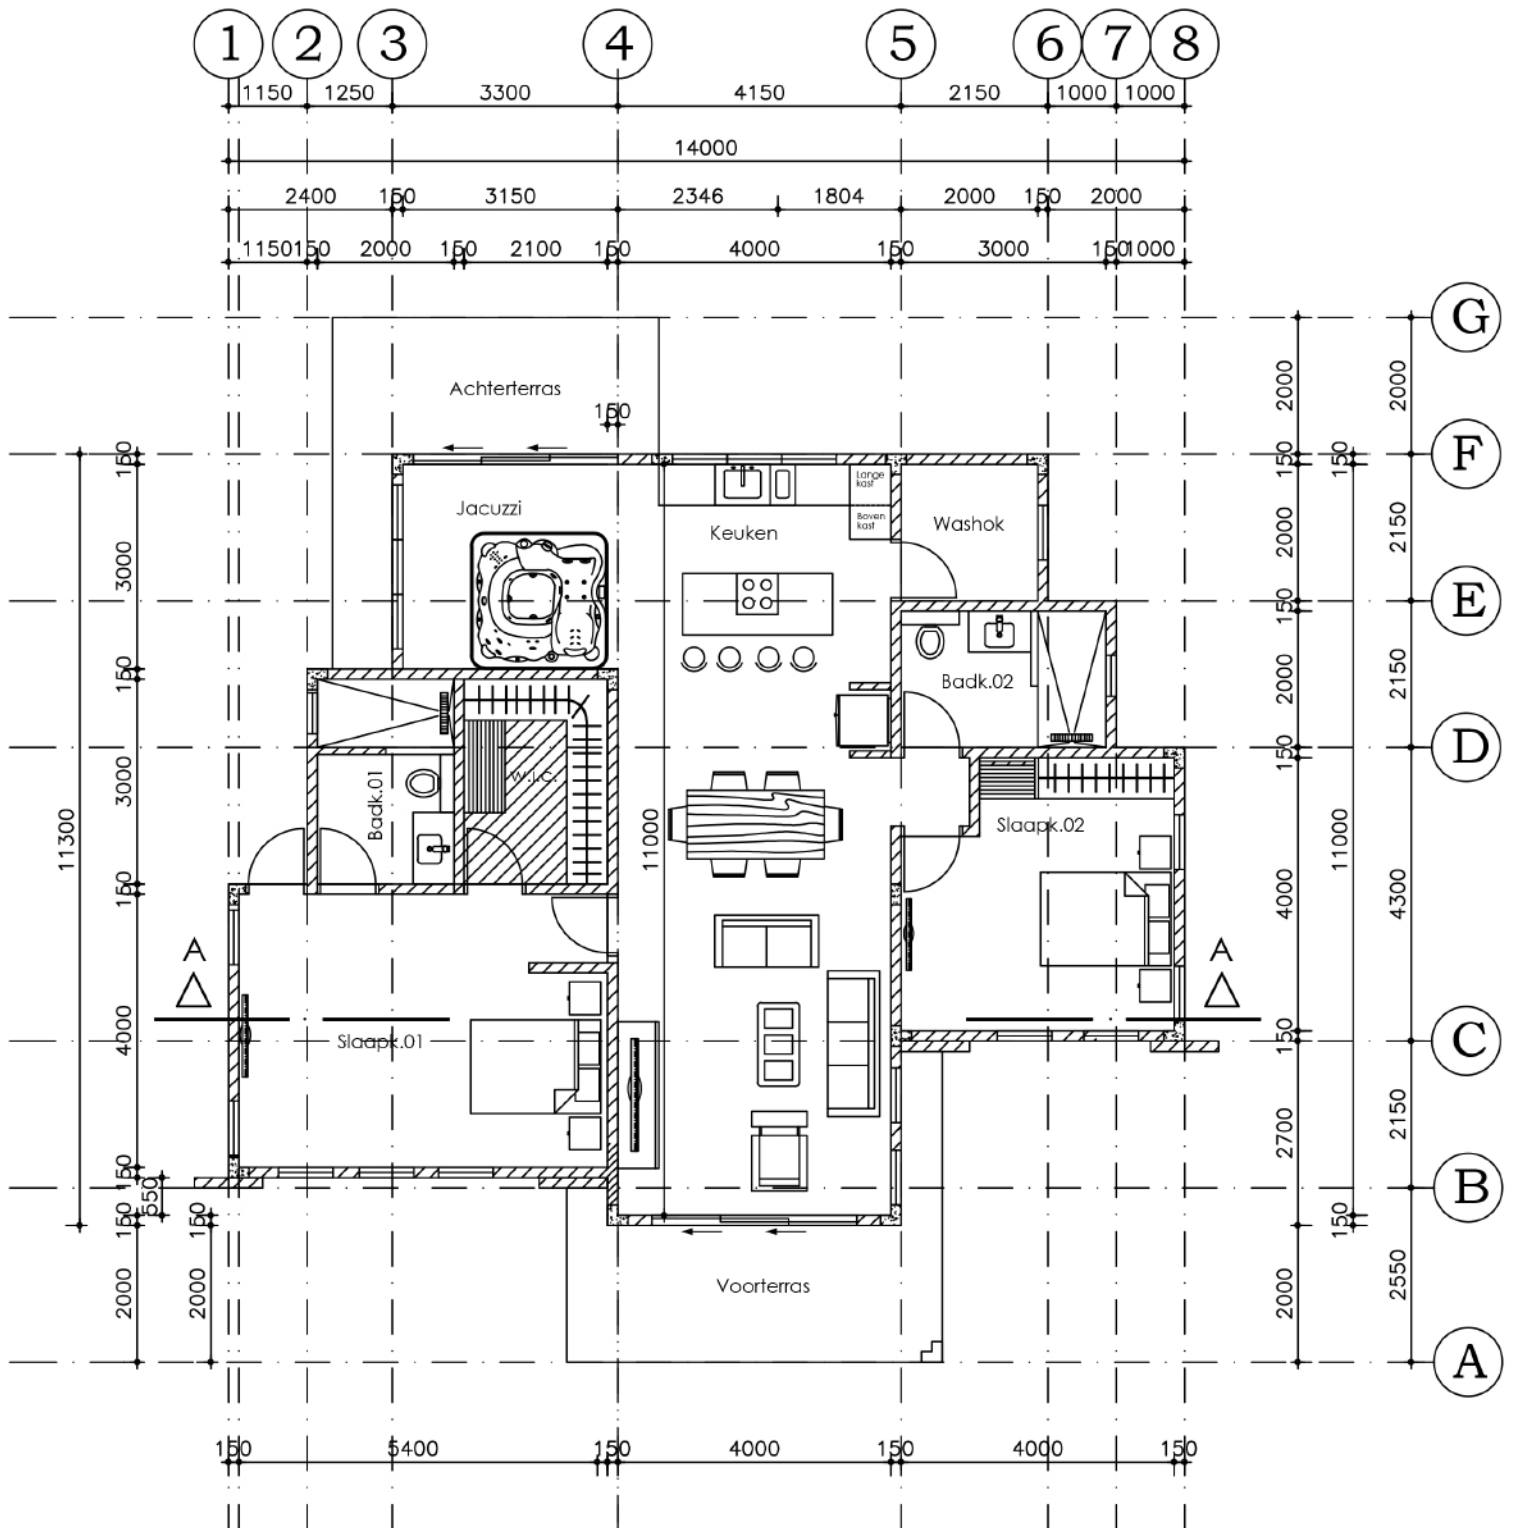

KAYA TAMBU 2H - WOONHUIS

Plattegrond

Opp. = 125 m² excl. 23 m² terras

EST.

1989

Harbourtown
REAL ESTATE