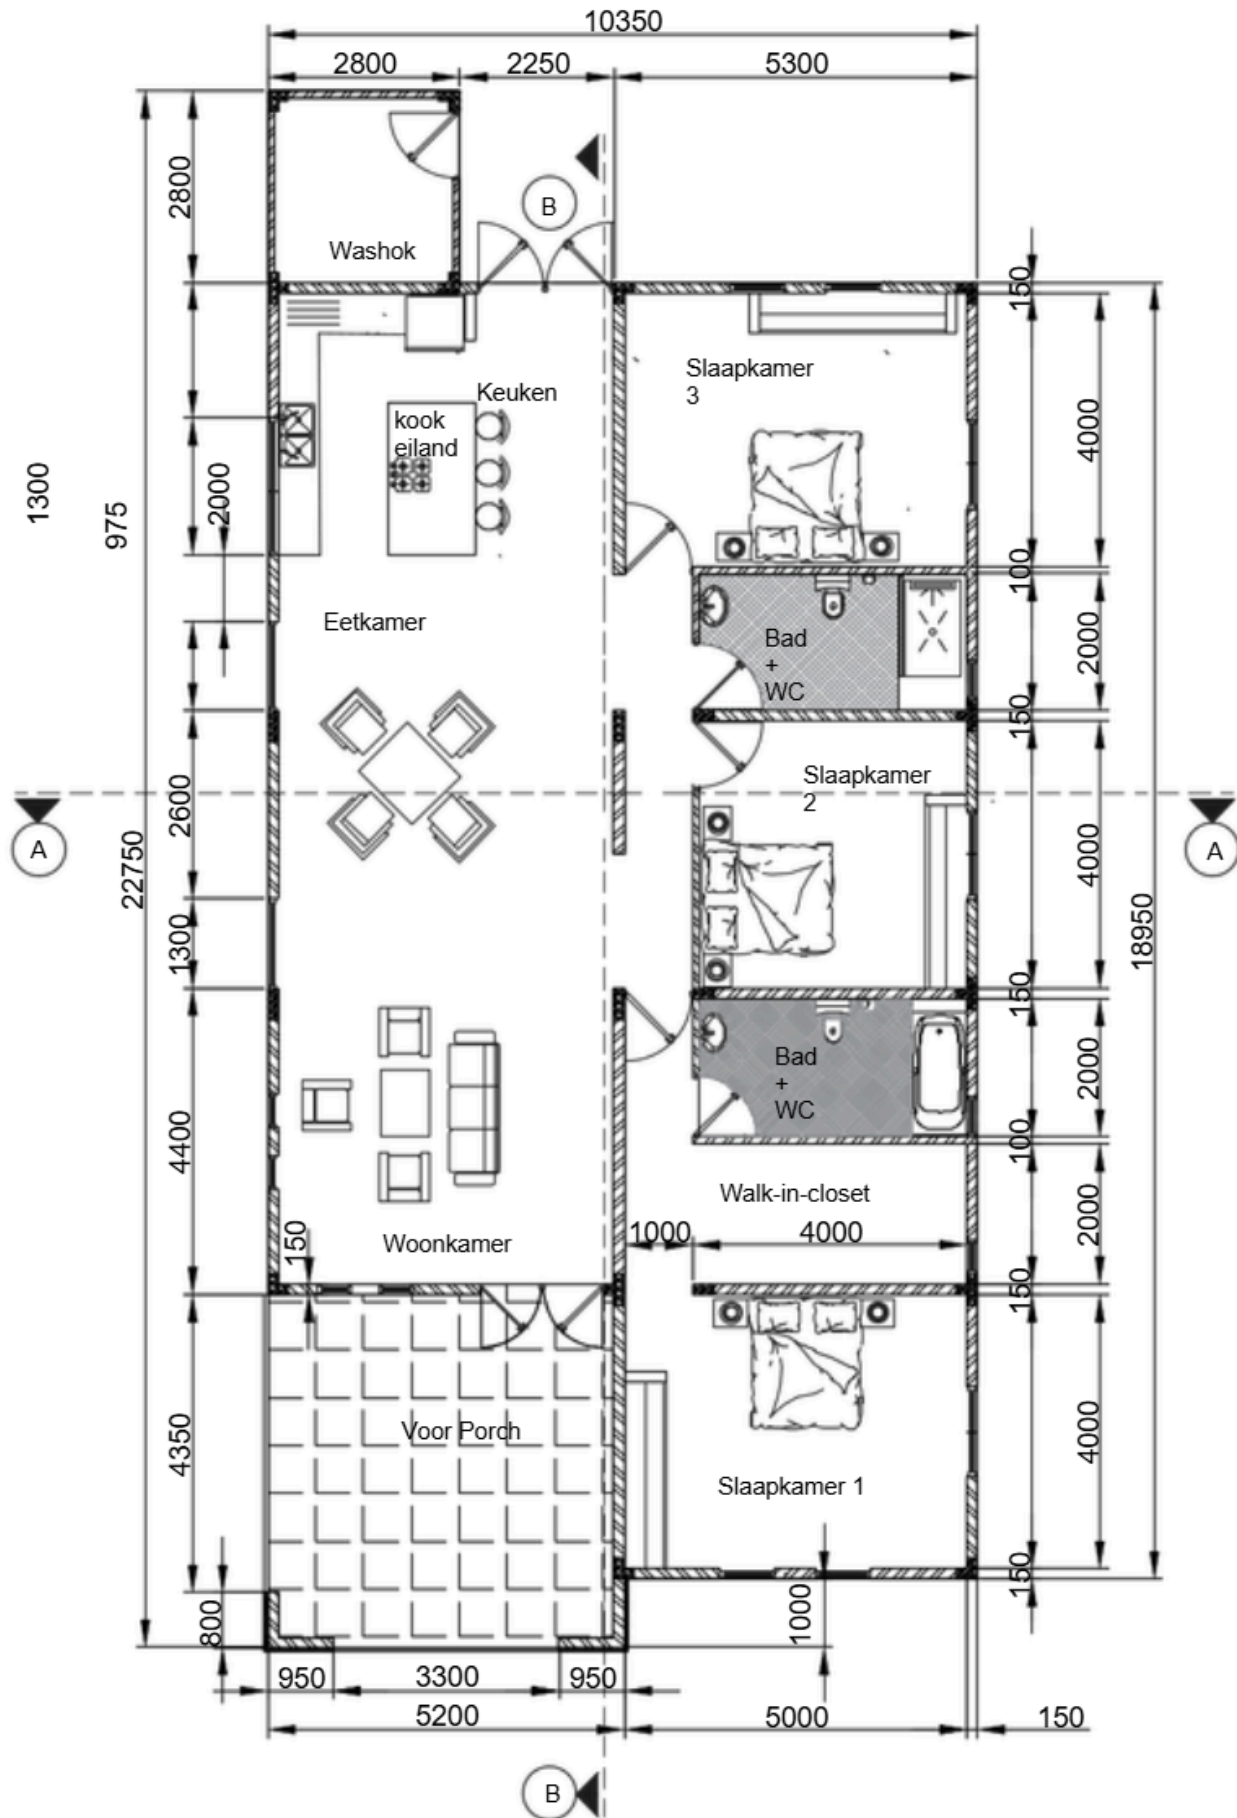

Kaya Krabè 26

Plattegrond Schaal 1: 100 Opp. 210 m2